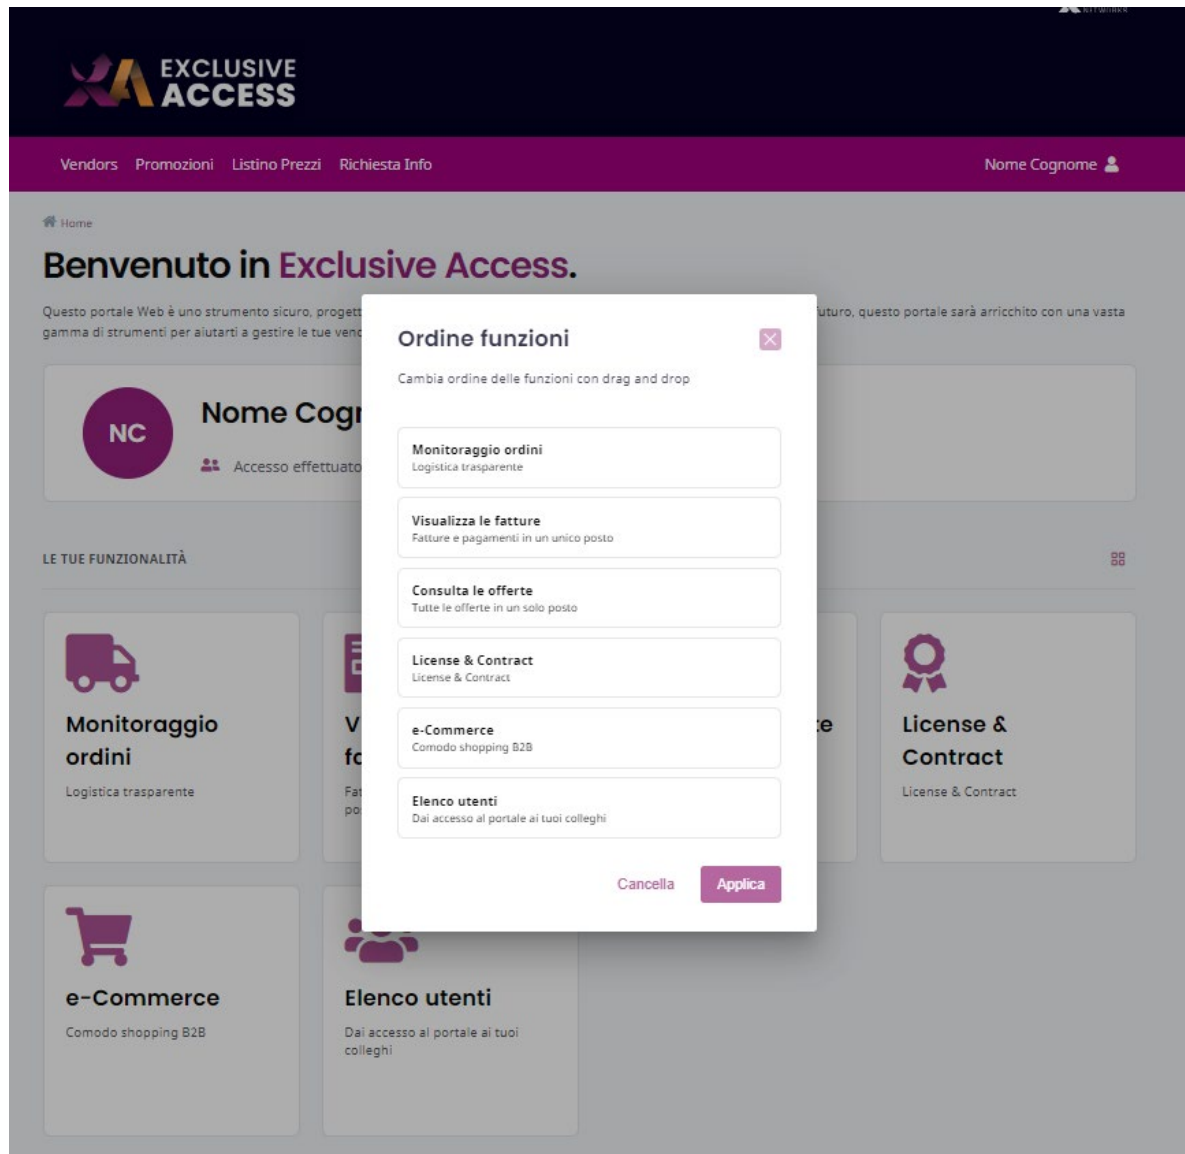

#WeAreExclusive

Guida all'utilizzo

#WeAreExclusive

Customer Portal – Home Page

The screenshot displays the Exclusive Access Customer Portal Home Page. At the top, there is a dark blue header with the 'EXCLUSIVE ACCESS' logo on the left and navigation links for 'Vendors', 'Promozioni', 'Listino Prezzi', and 'Richiesta Info' in the center. On the right side of the header, the user's name 'Nome Cognome' is displayed next to a profile icon. Below the header, a light blue banner contains a 'Home' link and a welcome message: 'Benvenuto in Exclusive Access.' This is followed by a paragraph explaining the portal's purpose. A white card below the banner features the 'EA' logo and the text 'Exclusive Access' and 'Accesso effettuato come EXCLUSIVE ACCESS'. The main content area is titled 'LE TUE FUNZIONALITÀ' and contains six feature cards: 'Monitoraggio ordini' (Logistica trasparente), 'Visualizza le fatture' (Fatture e pagamenti in un unico posto), 'Consulta le offerte' (Tutte le offerte in un solo posto), 'License & Contract' (License & Contract), 'e-Commerce' (Comodo shopping B2B), and 'Elenco utenti' (Dai accesso al portale ai tuoi colleghi).

Clicca per scaricare

Personalizzare la dashboard

- ▶ Clicca 
- ▶ Usa il Drag and Drop per mettere in ordine le funzioni
- ▶ Premi Applica per vedere la nuova dashboard

Gestione utenti

- ▶ Inserisci Nome, Cognome e Indirizzo E-mail del nuovo utente
- ▶ Seleziona i permessi alle varie funzionalità
- ▶ Clicca «Creare» per salvare e creare il nuovo utente