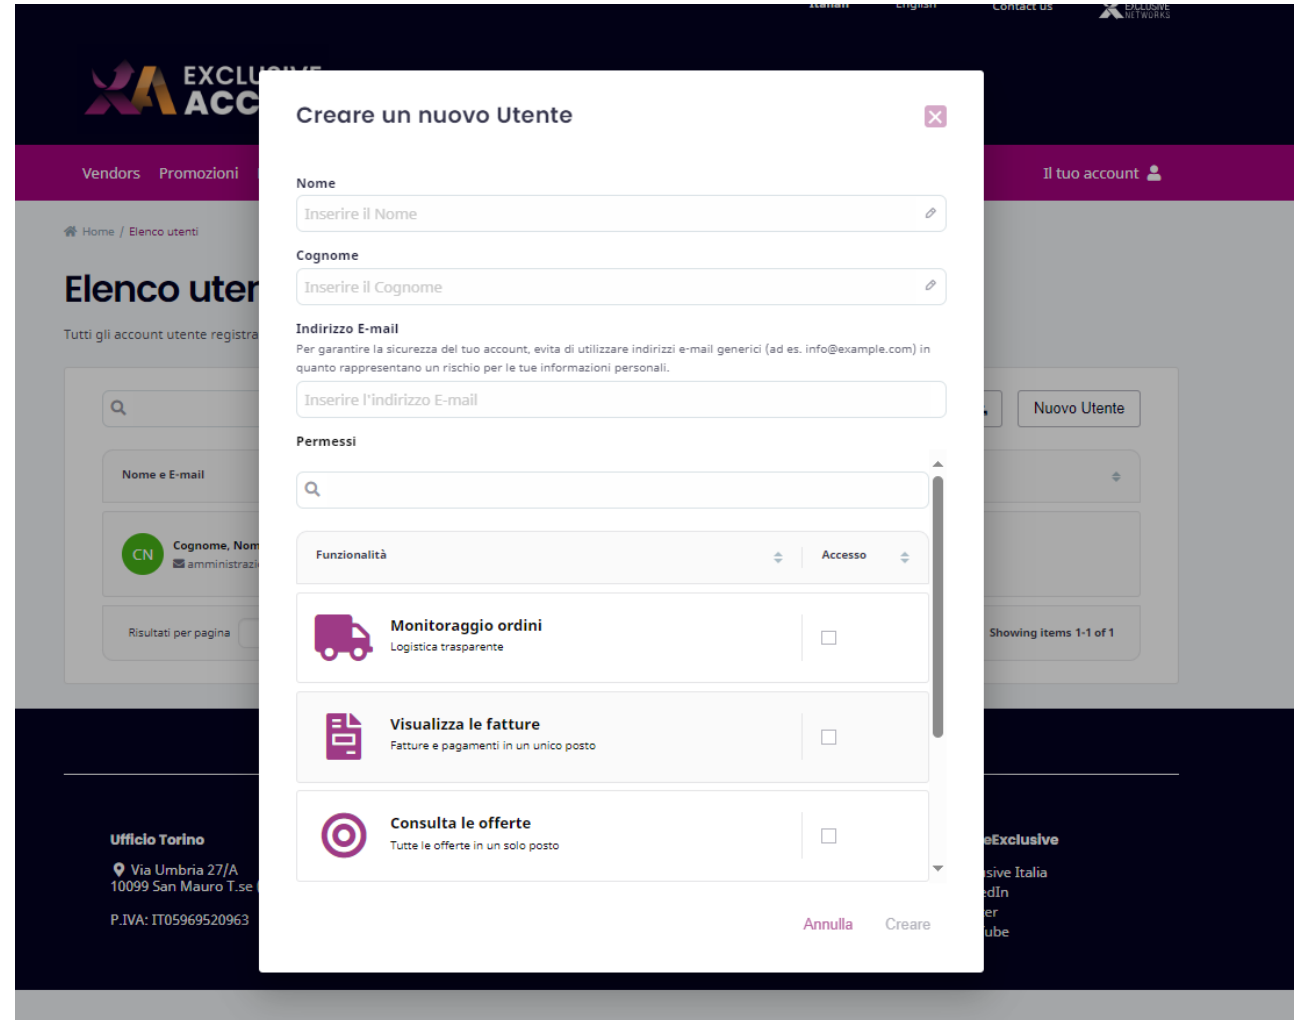

Clicca per scaricare

Personalizzare la dashboard

- ▶ Clicca 
- ▶ Usa il Drag and Drop per mettere in ordine le funzioni
- ▶ Premi Applica per vedere la nuova dashboard

Gestione utenti

- ▶ Inserisci Nome, Cognome e Indirizzo E-mail del nuovo utente
- ▶ Seleziona i permessi alle varie funzionalità
- ▶ Clicca «Creare» per salvare e creare il nuovo utente